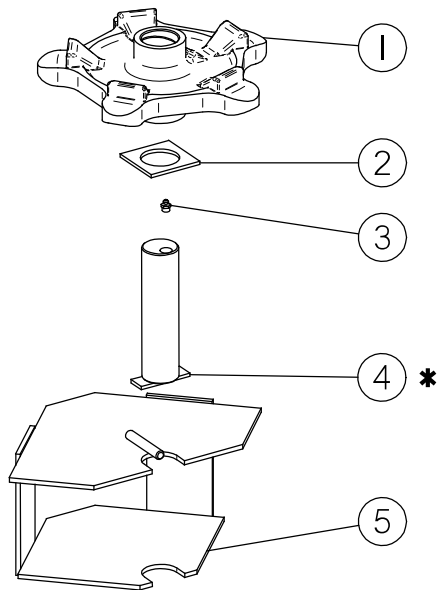

## COIN FLOTTANT CARRÉ (ROUE 302) 580-1115

ITEM	NO	QTÉ	DESCRIPTION
1	510-0118	1	ROUE 302 (1 15/16")
	510-0111	1	ROUE 302 (2")
2	501-0836	1	CALE D'ÉPAISSEUR 3/16"
	365-1000	1	CALE D'ÉPAISSEUR 1" (PALETTE 3")
3	393-1040	1	ACC. GRAISSAGE 1/8"NPT
4	500-1020	1	ARBRE 1 15/16" #3, 4
	500-1021	1	ARBRE 2" #3, 4
5	510-0100	1	BOÎTE COIN CARRÉ

## COIN FLOTTANT ROND (ROUE 302) 580-1114

ITEM	NO.	QTÉ	DESCRIPTION
1	510-0118	1	ROUE 302 (1 15/16")
	510-0111	1	ROUE 302 (2")
2	501-0836	1	CALE D'ÉPAISSEUR 3/16"
	365-1000	1	CALE D'ÉPAISSEUR 1" (PALETTE 3")
3	393-1040	1	ACC. GRAISSAGE 1/8"NPT
4	500-1020	1	ARBRE 1 15/16" #3, 4
	500-1021	1	ARBRE 2" #3, 4
5	510-0102	1	BOÎTE COIN FLOTTANT ROND