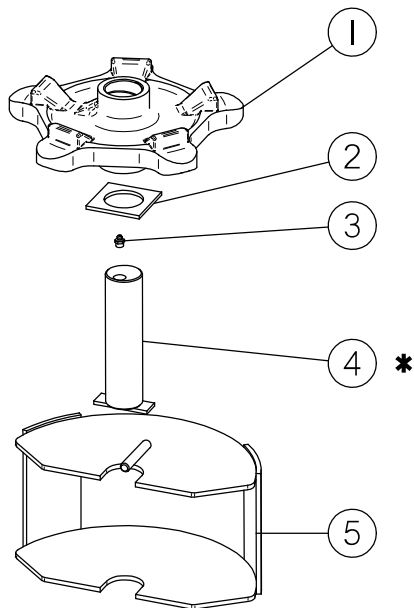

## COIN FLOTTANT CARRÉ (ROUE 302) 580-1115

ITEM	NO	QTÉ	DESCRIPTION
1	510-0118	1	ROUE 302 (1 15/16")
	510-0111	1	ROUE 302 (2")
2	501-0836	1	CALE D'ÉPAISSEUR 3/16"
	365-1000	1	CALE D'ÉPAISSEUR 1" (PALETTE 3")
3	393-1040	1	ACC. GRAISSAGE 1/8"NPT
4	500-1020	1	ARBRE 1 15/16" #3, 4
	500-1021	1	ARBRE 2" #3, 4
5	510-0100	1	BOÎTE COIN CARRÉ

## COIN FLOTTANT ROND (ROUE 302) 580-1114

ITEM	NO.	QTÉ	DESCRIPTION
1	510-0118	1	ROUE 302 (1 15/16")
	510-0111	1	ROUE 302 (2")
2	501-0836	1	CALE D'ÉPAISSEUR 3/16"
	365-1000	1	CALE D'ÉPAISSEUR 1" (PALETTE 3")
3	393-1040	1	ACC. GRAISSAGE 1/8"NPT
4	500-1020	1	ARBRE 1 15/16" #3, 4
	500-1021	1	ARBRE 2" #3, 4
5	510-0102	1	BOÎTE COIN FLOTTANT ROND